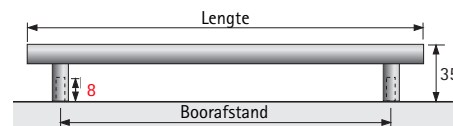

Relinggreep van edelstaal met 2 sokkels

Alle maten in mm!

Geborsteld

⌀10 mm ⌀12 mm ⌀14 mm

Diameter 10 mm

Lengtes	Lengte	Boorafstand	Bestelnr.	Hoeveelheid
50-200			9 071 072	stuks
201-400			9 071 074	stuks
401-600			9 071 076	stuks
601-800			9 071 078	stuks