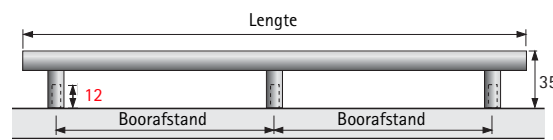

Relinggreep van edelstaal met 3 sokkels

Alle maten in mm!

Geborsteld

⌀10 mm ⌀12 mm ⌀14 mm

Diameter 10 mm

Lengtes	Lengte	Boorafstand	Bestelnr.	Hoeveelheid
801-1000		2x	9 071 106	stuks
1001-1200		2x	9 071 107	stuks
1201-1400		2x	9 071 113	stuks
1401-1600		2x	9 071 114	stuks
1601-1800		2x	9 071 117	stuks
1801-2000		2x	9 071 119	stuks